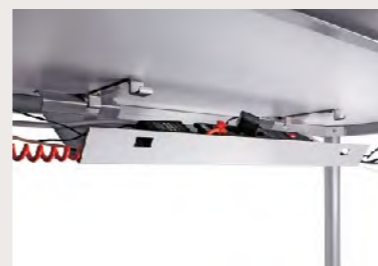

VSC50

SCHUBLADEN

VUCS1

VUCS2

FÜR WENIGER KABELSALAT:

KABELMANAGEMENT

VIELE KABEL KÖNNEN EIN DORN IM AUGE SEIN.
AM BESTEN GLEICH VON ANFANG AN ORDNUNG SCHAFFEN.

FÜR MEHR SCHALLSCHUTZ

ZUR ANBRINGUNG DIREKT AM SCHREIBTISCH ODER AN DER ORGA-SCHIENE

Bildschirmhalterung
an Orga-Schiene
auf Akustik-Trennwand

VCPSA

Bildschirmarm mit variabler Klemmbefestigung oder mittels Bohrung fest am Schreibtisch fixiert